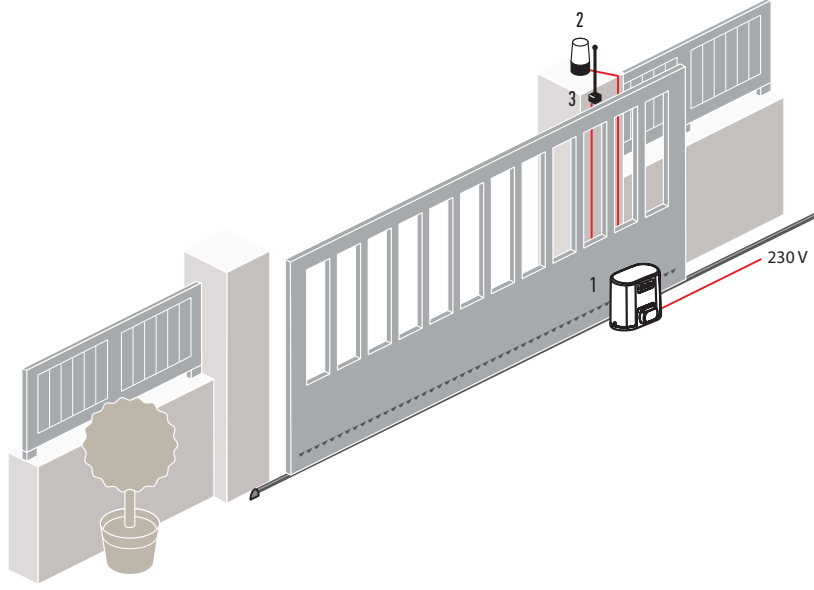

Elixo Optimo 24V RTS

Yana kayar kapılar için motor sistemleri

6 M | 300 KG'A KADAR

GÜNEŞ PANELİ
UYUMLULUĞU

Motor yere sabitlenir

* Montaj plakası pakete dahil değildir.

Hafif kapılar için uygun çözüm

- Kolay kurulum
 - > Yere sabitleme vidalarına üstten kolay erişim.
- İyileştirilmiş
 - > 2 dakikadan kısa sürede tanımlama
 - > Kurulumu yapan kişinin motoru kapıya adapte etmek için ayarlamasına gerek yoktur: Kendi kendine öğrenme bu işi yapar.
 - > Otomatik limit algılaması (kapının stoperleri üzerinde)
- Güçlü
 - > Somfy grubunun yıllara dayanan mekanik ve elektronik deneyimi
 - > Konutta kullanıma uygun olup, 36.500 açma kapama yapabilir
 - > Hareketin sonunda yavaşlayarak duruş ile uzun kullanım ömrü
- Kullanımı kolay
 - > İç taraftan anahtarla kolayca manuel açılır.
- Şebeke elektriğinin elde edilmesinin zor olduğu yerlerde güneş paneli güç kaynağıyla da çalıştırılabilir.

Paketler

		Palet Başına Paket
Elixo Optimo 24 Vdc RTS Motor	Keytis^{MS} 2 RTS Ref. 1841026	

Standart Paket RTS Ref. 1216413	•	• 2x	36
---	---	------	----

Standart kurulum

1. Elixo Optimo 24 V RTS
2. Flaşör
3. Açık hava anteni

**Teknik özellikler**

Şebeke güç beslemesi	230 V (-15% / +10%) - 50 Hz	3 metre açılma süresi	20 s
Motor voltajı	24 Vdc	RTS radyo frekansı	433.42 MHz
Maksimum güç tüketimi	600 W (500 w aydınlatma ile)	Uzaktan kumanda sayısı	16 adet
Aydınlatma çıkışı	500 W maksimum (230 V) 25 W 24 V maksimum (güneş enerjisi)	Koruma indeksi	IP 44
Aksesuar güç kaynağı	24 Vdc / 1.2 A	Çalışma sıcaklığı	-20°C ila +60°C
Gün başına maksimum kullanım sayısı	20	Yüksek performans	36.500 açma ve kapama