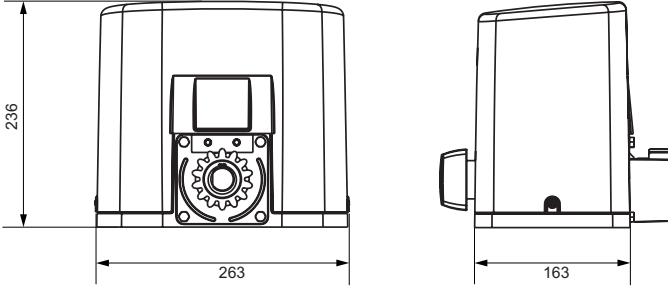

Standart kurulum

1. Elixo Optimo 24 V RTS
2. Flaşör
3. Açık hava anteni

Teknik özellikler

Şebeke güç beslemesi	230 V (-15% / +10%) - 50 Hz	3 metre açılma süresi	20 s
Motor voltajı	24 Vdc	RTS radyo frekansı	433.42 MHz
Maksimum güç tüketimi	600 W (500 w aydınlatma ile)	Uzaktan kumanda sayısı	16 adet
Aydınlatma çıkışı	500 W maksimum (230 V) 25 W 24 V maksimum (güneş enerjisi)	Koruma indeksi	IP 44
Aksesuar güç kaynağı	24 Vdc / 1.2 A	Çalışma sıcaklığı	-20°C ila +60°C
Gün başına maksimum kullanım sayısı	20	Yüksek performans	36.500 açma ve kapama

Özel aksesuarlar

Ref. 1841111 (Fransa)

Ref. 1841116 (Uluslararası)

Ref. 9001001

Ref. 9011090 (Üst Bağlantı)

Ref. 9011089 (Alt Bağlantı)

Ref. 9015965