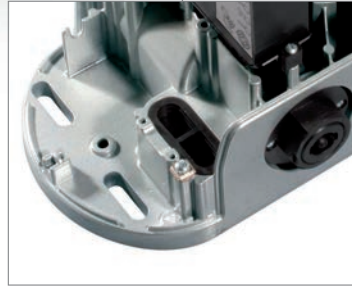

Elixo Optimo 24V RTS

Yana kayar kapılar için motor sistemleri

6 M | 300 KG'A KADAR

GÜNEŞ PANELİ
UYUMLULUĞU

Motor yere sabitlenir

* Montaj plakası pakete dahil değildir.

Hafif kapılar için uygun çözüm

- Kolay kurulum
 - > Yere sabitleme vidalarına üstten kolay erişim.
- İyileştirilmiş
 - > 2 dakikadan kısa sürede tanımlama
 - > Kurulumu yapan kişinin motoru kapıya adapte etmek için ayarlamasına gerek yoktur: Kendi kendine öğrenme bu işi yapar.
 - > Otomatik limit algılaması (kapının stoperleri üzerinde)
- Güçlü
 - > Somfy grubunun yıllara dayanan mekanik ve elektronik deneyimi
 - > Konutta kullanıma uygun olup, 36.500 açma kapama yapabilir
 - > Hareketin sonunda yavaşlayarak duruş ile uzun kullanım ömrü
- Kullanımı kolay
 - > İç taraftan anahtarla kolayca manuel açılır.
- Şebeke elektriğinin elde edilmesinin zor olduğu yerlerde güneş paneli güç kaynağıyla da çalıştırılabilir.

Paketler

		Palet Başına Paket
Elixo Optimo 24 Vdc RTS Motor	Keytis^{MS} 2 RTS Ref. 1841026	

Standart Paket RTS Ref. 1216413	•	• 2x	36
---	---	------	----

Standart kurulum

1. Elixo Optimo 24 V RTS
2. Flaşör
3. Açık hava anteni

**Teknik özellikler**

Şebeke güç beslemesi	230 V (-15% / +10%) - 50 Hz	3 metre açılma süresi	20 s
Motor voltajı	24 Vdc	RTS radyo frekansı	433.42 MHz
Maksimum güç tüketimi	600 W (500 w aydınlatma ile)	Uzaktan kumanda sayısı	16 adet
Aydınlatma çıkışı	500 W maksimum (230 V) 25 W 24 V maksimum (güneş enerjisi)	Koruma indeksi	IP 44
Aksesuar güç kaynağı	24 Vdc / 1.2 A	Çalışma sıcaklığı	-20°C ila +60°C
Gün başına maksimum kullanım sayısı	20	Yüksek performans	36.500 açma ve kapama