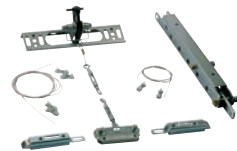

Lento mandal desteği (x10) Kapı Mandal desteği (x10)

Ref. 9014462

Tavana montaj seti

Komple montaj setinin içindekiler:

- Konumu ray üzerinde ayarlanabilen ara montaj noktası
- 55 cm'ye kadar tavan yüksekliğine montaj

KİLİT AÇMA SİSTEMİ

Ref. 9012962

Anahtarsız dışarıdan açılan kilit

Motorizasyonu garajın dışarıdan açmak için doğrudan kapıya monte edilen bir anahtardan oluşur ve motorizasyona entegre ayırma sistemine bağlıdır.

Ref. 9012961

Anahtarlı dışarıdan açılan kilit

Motorizasyonu garajın dışarıdan açmak için doğrudan kapıya monte edilen bir anahtardan oluşur ve motorizasyona bağlı entegre ayırma sistemine bağlıdır.

Ref. 2400651

Kapı kilitleme seti

Motorize kapının kilitlemesini güçlendirmek için takılabilir:

- Kapının altında 1 noktadan kilitleme
 - Kapının her iki tarafında 2 noktadan kilitleme
- Motorizasyon ünitesinin bağlayıcı koluna bağlı. Kapı açılmadan önce mandalları otomatik olarak serbest bırakmak ve kapı kapanınca otomatik olarak tekrar kilitlemek için kullanılır.