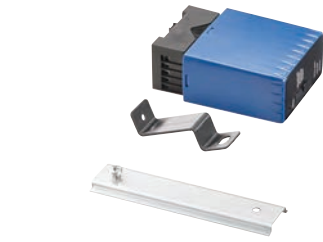

Bariyer aksesuarları

LEVIXO 24V VE LEVIXO 230V AKSESUARLARI

Ref. 9017041

4 metre uzunluğunda dörtgen kapı kolu

Alüminyum kapı kolu profili.
Bariyer telafi yayına ayarlanmış ağırlık.

Ref. 9017042

4 metre uzunluğunda dörtgen kapı kolu

Alüminyum kapı kolu profili.
Bariyer telafi yayına ayarlanmış ağırlık.

Ref. 9020718

Bariyer kolu için LED ışık kiti

Yuvarlak veya dörtgen kapı kolu için yanıp sönen led lamba. Beş modül.

Ref. 9020723

Manyetik halka dedektörü

Çelik saptama için 24 V güç kaynağı. Araba / kamyonla izinli otomatik erişim yönetimi. Manyetik halkayla çalışma (9020724).

Ref. 9020724

Manyetik halka

Manyetik halka dedektörüyle çalışma (9020723).

Ref. 9017045

Kapı kolu için koruyucu lastik

Bir araca darbe halinde teması yumuşatır.
Kapı kolunu daha görünür hale getirir.
Kapı kolunun alt ve/veya üst tarafına konulabilir.
12 m rulo olarak 4 adet uç kapağıyla verilir.